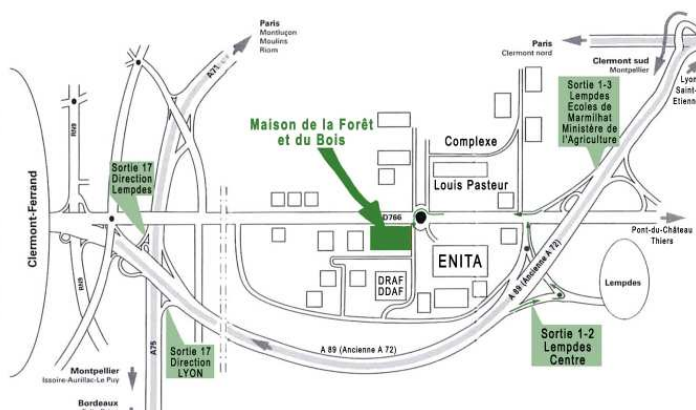

Salle Sapin

Accès : Rez de Chaussée
Capacité : 20 personnes
Equipement : écran , paper board, tables, chaises, Wifi

LA MAISON DE LA FORET ET DU BOIS - Lempdes

Un accueil de qualité pour les professionnels
3 salles de réunion à votre disposition

PLAN D'ACCES A LA MAISON DE LA FORET ET DU BOIS D'Auvergne

La Maison de la Forêt et du Bois située à Lempdes (63) vous propose des salles de réunions à des tarifs attractifs avec un grand parking gratuit, à 10 minutes de Clermont-Ferrand, accessible par l'autoroute.